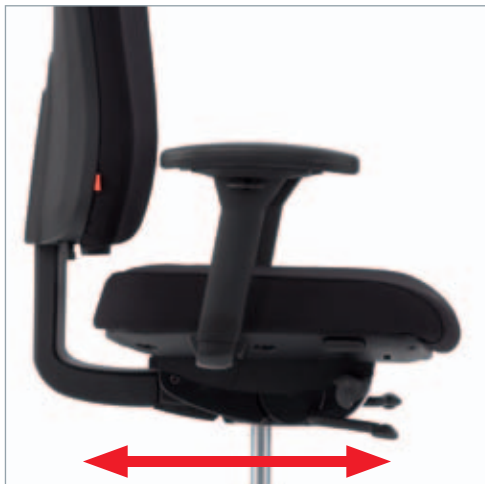

Schiebesitz zur Verkürzung und Verlängerung der Sitztiefe.
Schuifzitting ter verlenging of korter maken van de zit diepte.