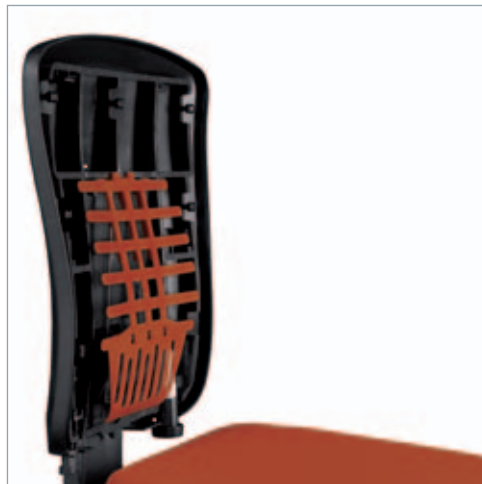

Höhen- und tiefeinstellbare KÖHL- Bandscheiben-Stütze (KBS®).
Hoogte- en diepte instelbare KÖHL-Lendensteun (KBS®).