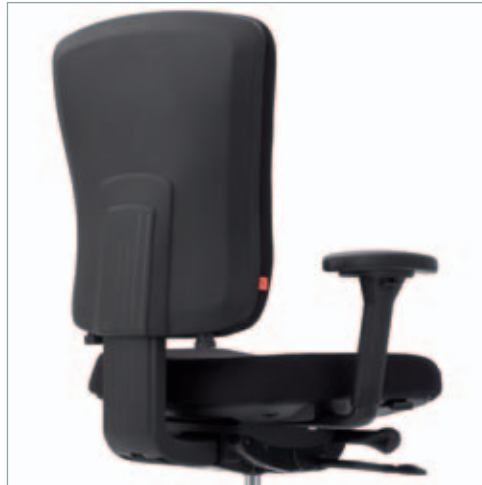

4900-16

MULTIPLLO® Drehstuhl, CONSITO® Schwinger mit Matrix Rückenlehne.
MULTIPLLO® bureaustoel. CONSITO sledeframe met Matrix rugleuning.

MULTIPLLO® DETAILS

53 cm hohe Rückenlehne mit KÖHL-Bandscheiben-Stütze (KBS®).
53 cm hoge rugleuning met KÖHL-Lendensteun (KBS®).