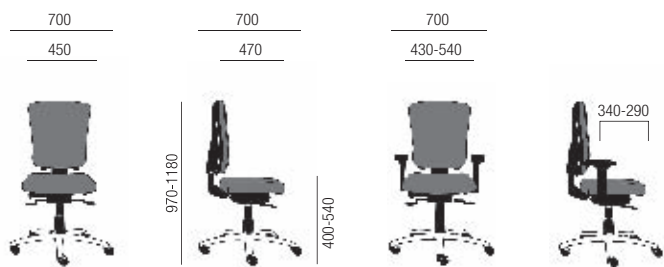

Technische Daten / Technische gegevens

mit Armlehne Nr. 10

Modell 4900-16 / Model 4900-16	Höhe Hoogte	Dicke Dikte	Breite Breedte	Tiefe Diepte	Gewicht Gewicht	> Grad > Graden
Drehstuhl (ohne Armlehnen) Draaistoel zonder armleggers	970-1180 mm	-	700 mm	700-830 mm	17,0 kg	-
Rückenlehne / Rugleuning	530-590 mm**	-	450 mm	-	-	-
Polster / Stoffering	530 mm	30 mm	450 mm	-	-	-
Sitz (Standard) / Zitting	400-520 mm	-	430 mm	-	-	bis / tot -4°
Sitz (NPR 1813) / Zitting	400-540 mm	-	430 mm	-	-	-
Polster / Stoffering	-	50 mm	430 mm	440 mm	60 m³	-
Gleitschiebesitz / Schuifzitting	-	-	-	380-480 mm	-	-
Armlehnen* / Armleuningen*						
Nr. 31 / No. 31	200-300 mm**	-	360-500 mm	190-245 mm***	2,2 kg	360°
Nr. 10 / No. 10	220-300 mm**	-	430-530 mm	290-340 mm***	1,8 kg	-
Nr. 8 / No. 8	220 mm**	-	470 mm	240 mm***	1,8 kg	-
Multifunktions-Synchron-Mechanik Multifunkioneel-Synchroon-Mechaniek						
Sitzneigung / Zitneig	-	-	-	-	-	bis / tot -4°
Rückenneigung / Rugneig	-	-	-	-	-	bis / tot +115°
Gleitschiebesitz / Schuifzitting	-	-	-	100 mm	-	-
Gewichtsanpassung / Tegendruk	-	-	-	-	50-120 kg	-

* Optional / Optioneel

** Zur Sitzfläche / Afstand tot zitting

*** Abstützpunkt zur Sitzvorderkante / Afstand tot voorkant van de zitting