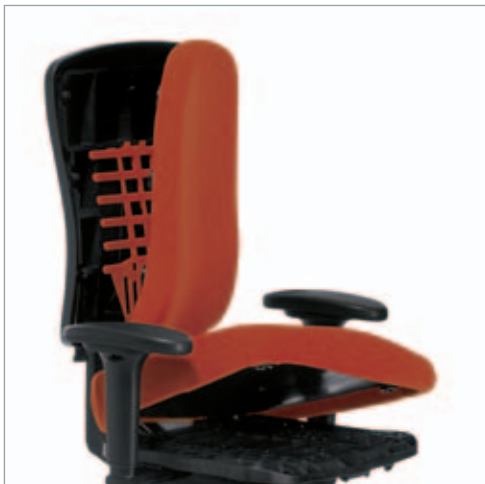

KÖHL- Polster-Clip-System für Sitz- und Rücken ermöglicht den werkzeugfreien Wechsel der Polstergarnitur.

Polster-Clip-Systeem voor zitting en rug, gereedschapvrij verwijderen van de stoffering.